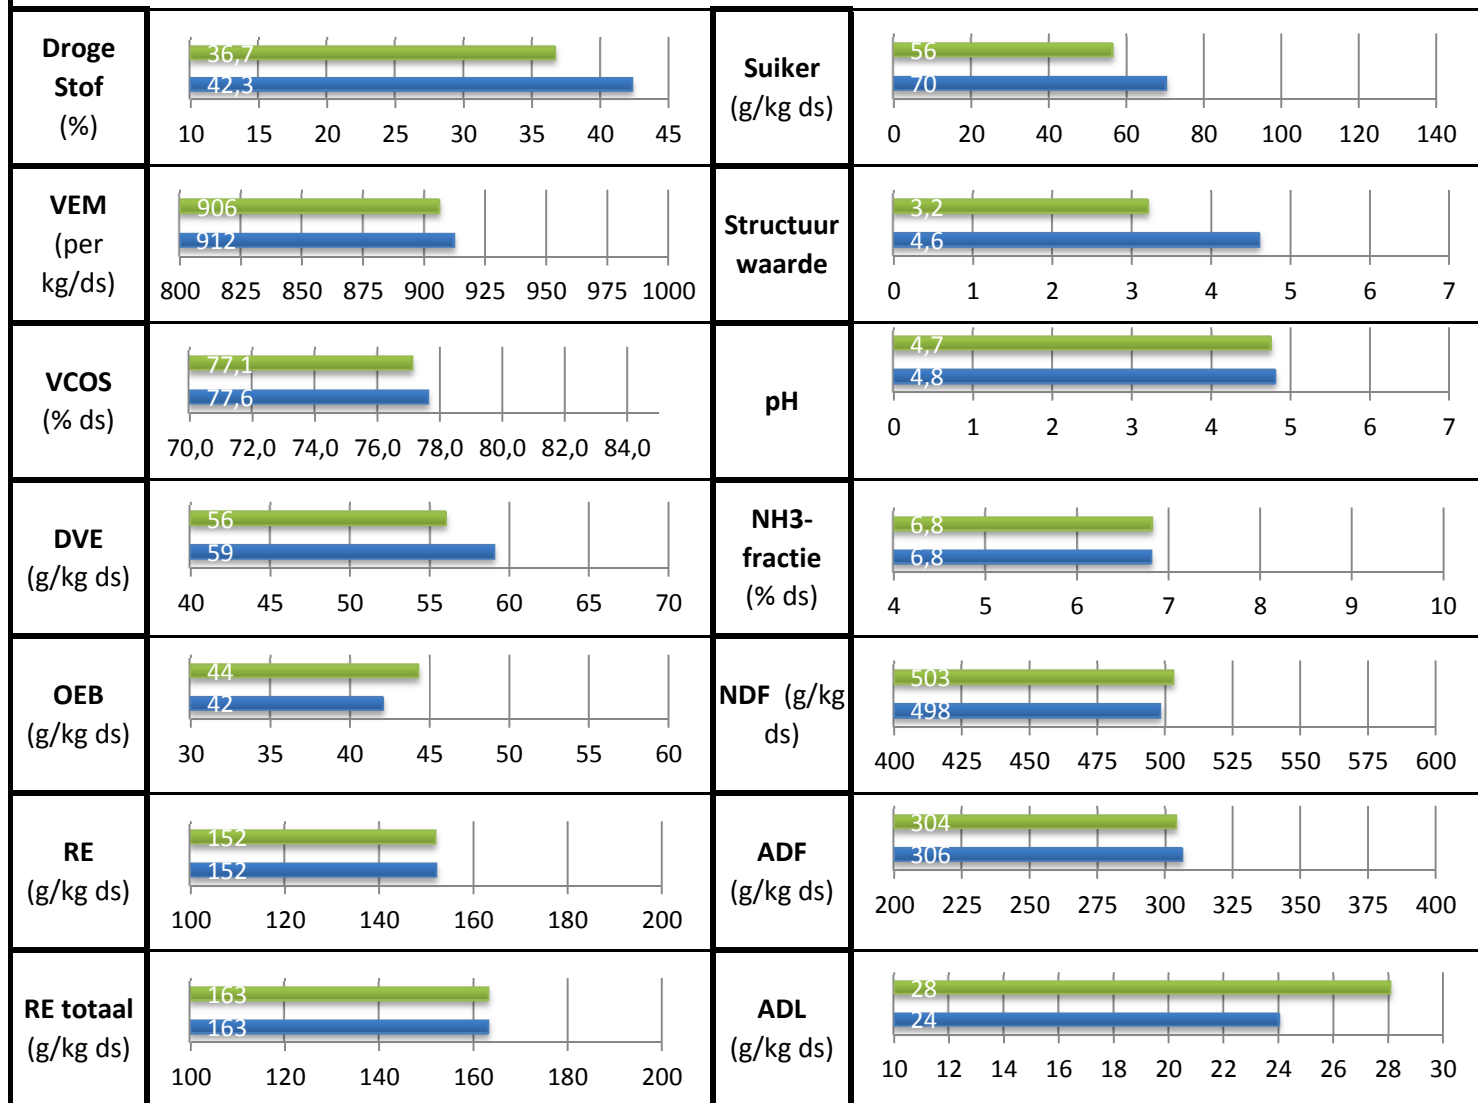

# Gemiddelden 1e snede 2012 / 2013

bijgewerkt tot 23-7-13

## Gemiddelde 1e snede 2012

## Gemiddelde 1e snede 2013

Terra Agribusiness BV  
Postbus 105  
7630 AC Ootmarsum

www.terra-agribusiness.nl  
info@terra-agribusiness.nl  
tel: 0541-295599

<b>Droge Stof</b>	%	<b>36,7</b>
<b>VEM</b>	per kg/ds	<b>906</b>
<b>VCOS</b>	% DS	<b>77,1</b>
<b>DVE</b>	g/kg ds	<b>56</b>
<b>OEB</b>	g/kg ds	<b>44</b>
<b>RE</b>	g/kg ds	<b>152</b>
<b>RE totaal</b>	g/kg ds	<b>163</b>

<b>Suiker</b>	g/kg ds	<b>56</b>
<b>Structuur waarde</b>		<b>3,2</b>
<b>pH</b>		<b>4,7</b>
<b>NH3-fractie</b>	% ds	<b>6,8</b>
<b>NDF</b>	g/kg ds	<b>503</b>
<b>ADF</b>	g/kg ds	<b>304</b>
<b>ADL</b>	g/kg ds	<b>28</b>